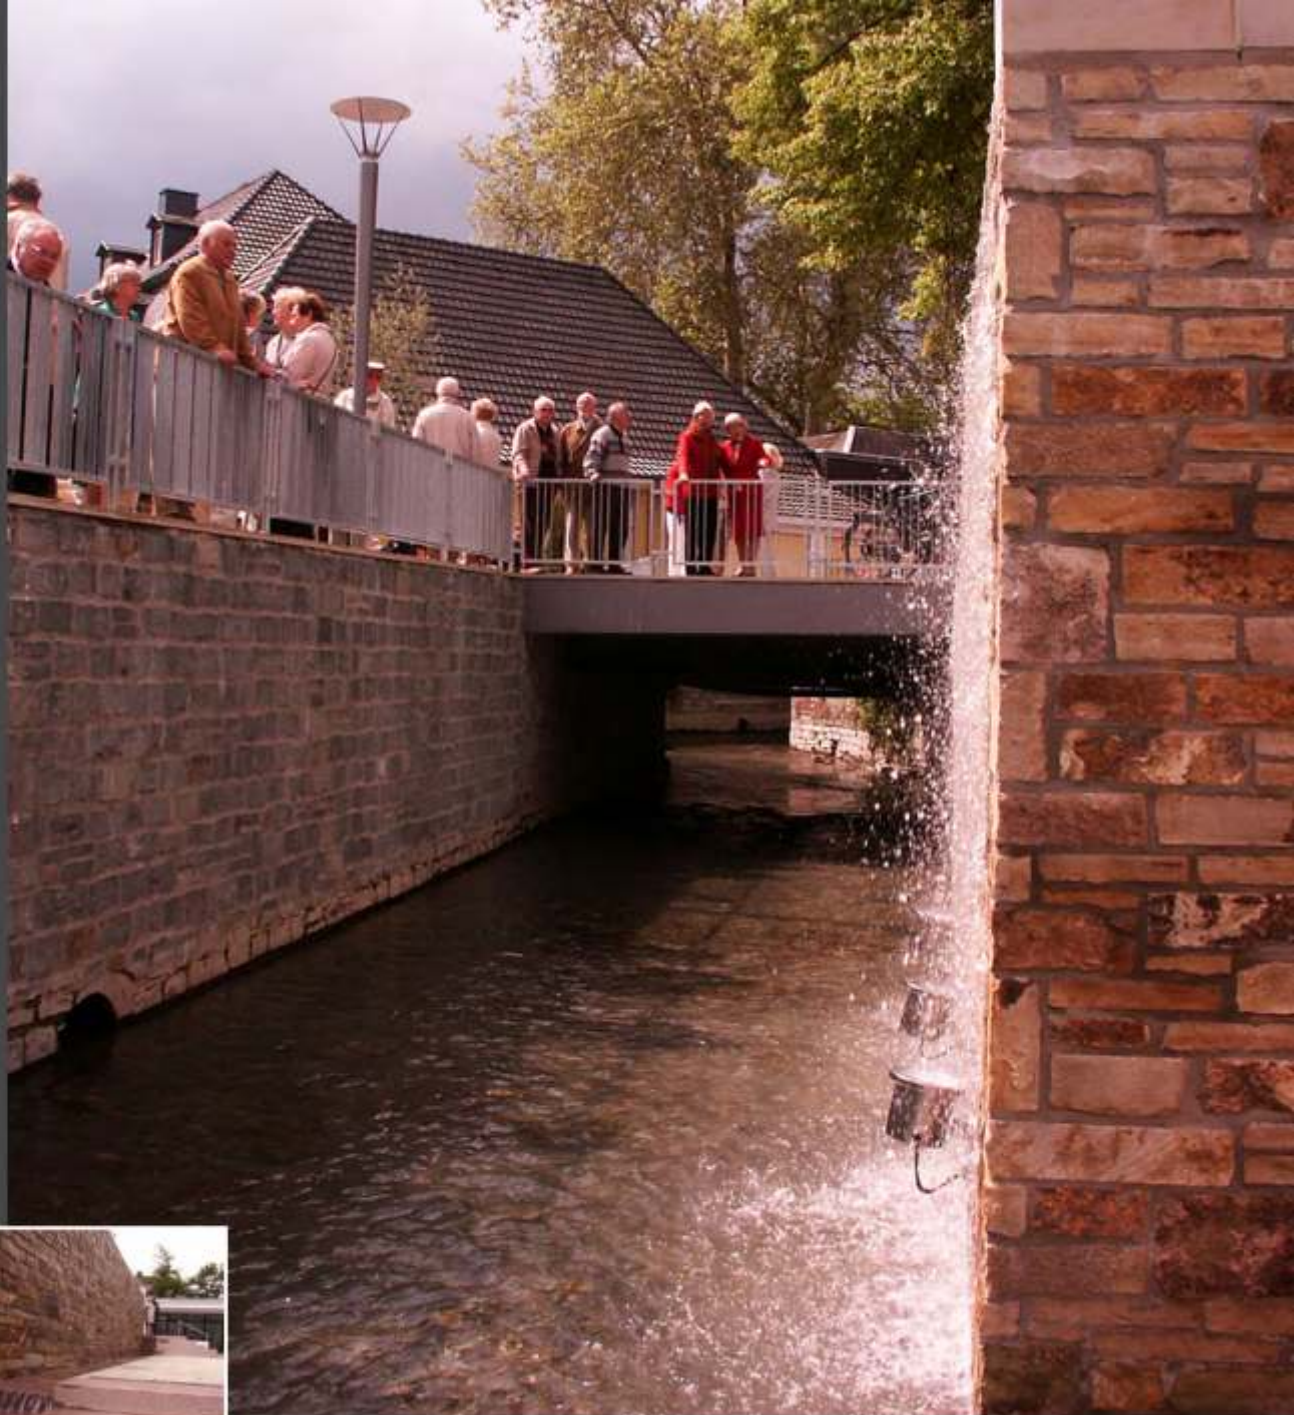

Bad Sassendorf - Sälzerplatz

Wasserfall mit Unterwasserscheinwerfern, betrieben aus natürlichem Bachlauf.

KFS - Springbrunnentechnik - Anlagenbau GmbH
Hohler Weg 26
32760 Detmold
Tel. : 0 52 31 / 94 59 40
Fax. : 0 52 31 / 94 59 51
info@kfs-springbrunnentechnik.de